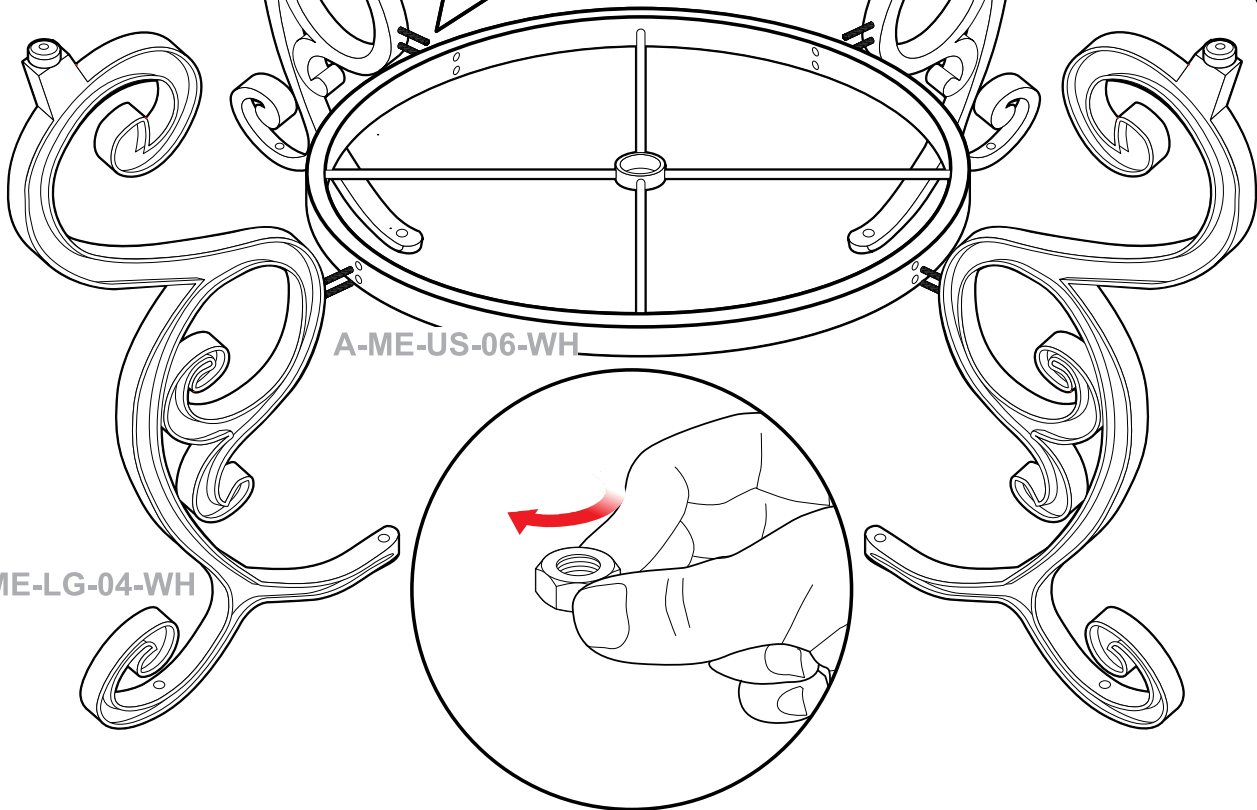

A-M8-50MM-BOLT
4x

A-M8-35MM-BOLT
12x

A-M8-NUT-CAP-WH
16x

A-M8-NUT
16x

A-M8-WASHER
16x

A-M8-SPRING-WASH
16x

2

A-M8-BIST-TABLE-FEET