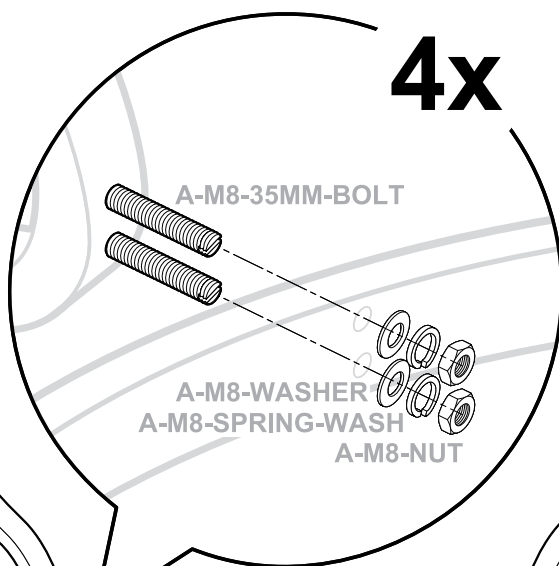

FLOORA

A-1-FLO-TBL-WH

Lazy Susan

1

A-M8-50MM-BOLT
4x

A-M8-35MM-BOLT
12x

A-M8-NUT-CAP-WH
16x

A-M8-NUT
16x

A-M8-WASHER
16x

A-M8-SPRING-WASH
16x

2

A-M8-BIST-TABLE-FEET

A-ME-LG-04-WH

A-ME-US-06-WH

3

4x

- A-M8-NUT-CAP-WH
- A-M8-NUT
- A-M8-SPRING-WASH
- A-M8-WASHER

A-M8-35MM-BOLT

4x

- A-M8-NUT-CAP-WH
- A-M8-NUT
- A-M8-SPRING-WASH
- A-M8-WASHER

A-M8-50MM-BOLT

4x

A-M8-NUT-CAP-WH

A-ME-TT-06-WH