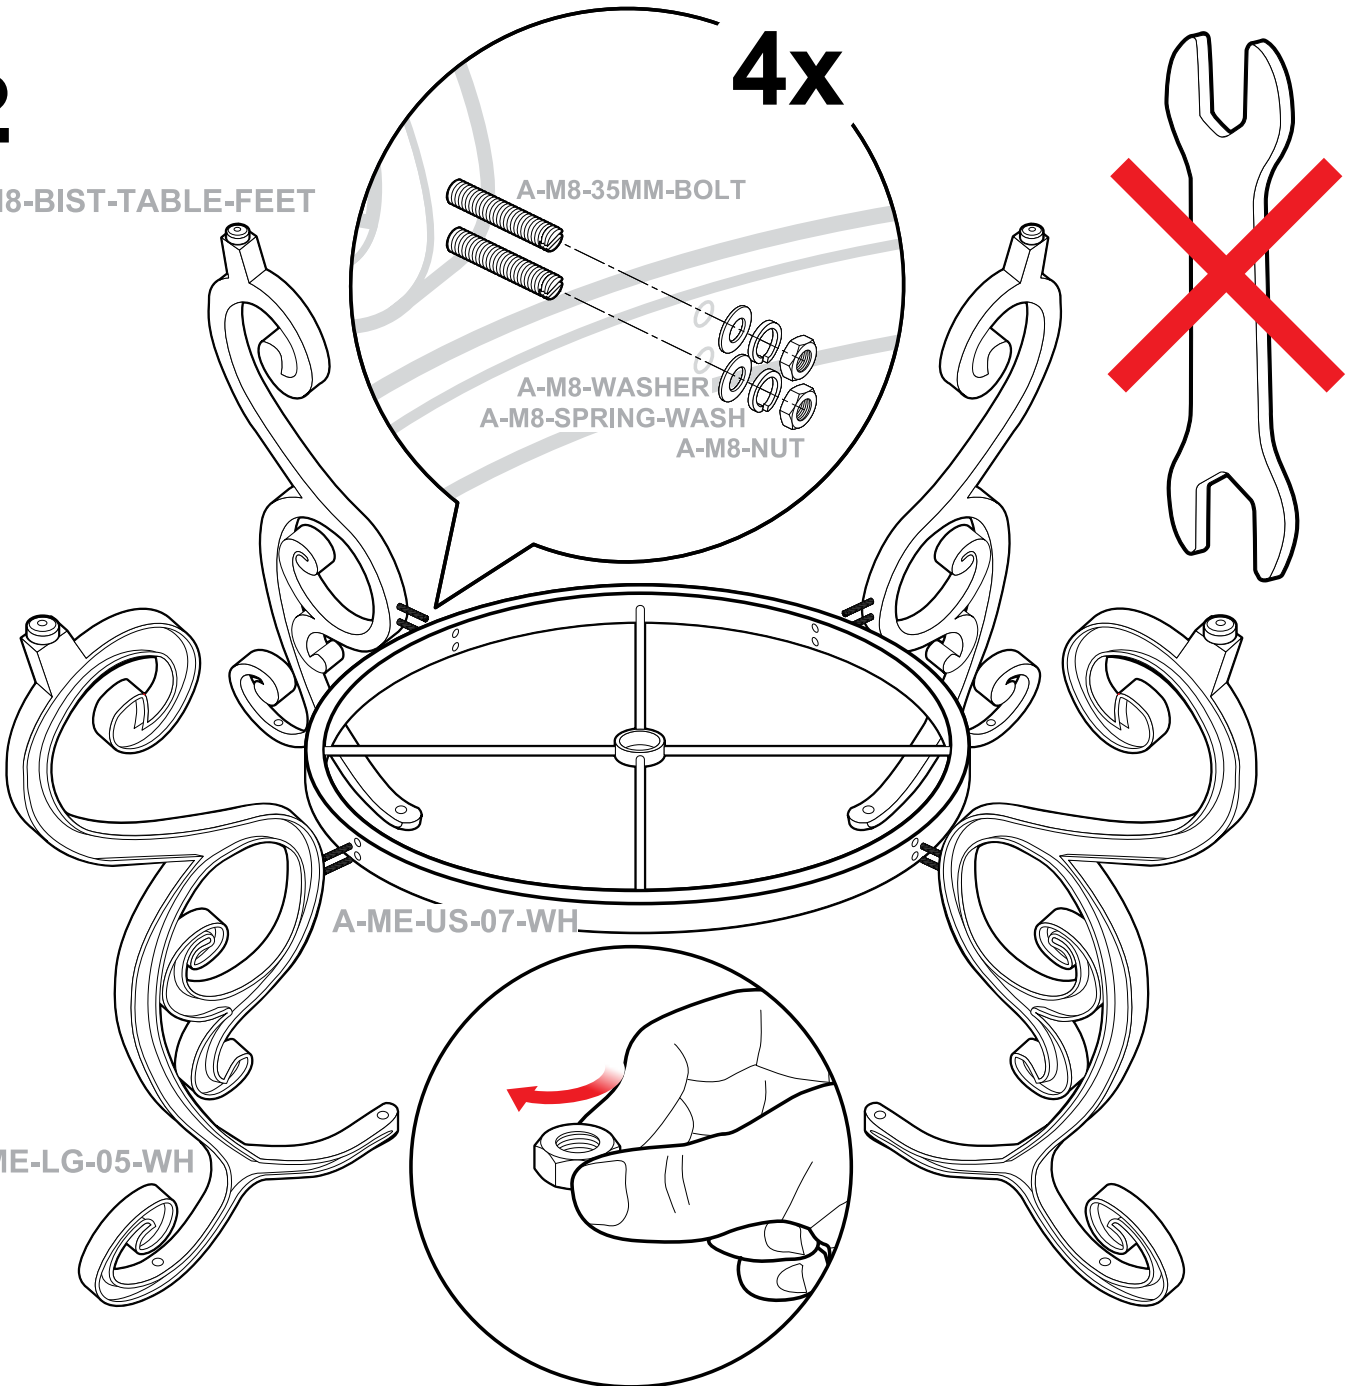

JOYCE

A-1-JOY-TBL-WH

Lazy Susan

1

A-M8-50MM-BOLT

4x

A-M8-35MM-BOLT

12x

A-M8-NUT-CAP-WH

16x

A-M8-NUT

16x

A-M8-WASHER

16x

A-M8-SPRING-WASH

16x

2

A-M8-BIST-TABLE-FEET

3

4x

4x

4x

A-ME-TT-07-WH

Lazy Susan