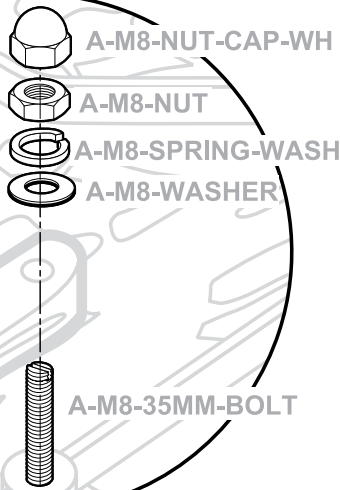

JOYCE

A-1-JOY-TBL-WH

Lazy Susan

1

A-M8-50MM-BOLT

4x

A-M8-35MM-BOLT

12x

A-M8-NUT-CAP-WH

16x

A-M8-NUT

16x

A-M8-WASHER

16x

A-M8-SPRING-WASH

16x

2

A-M8-BIST-TABLE-FEET

3

4x

4x

4x

A-ME-TT-07-WH

Lazy Susan