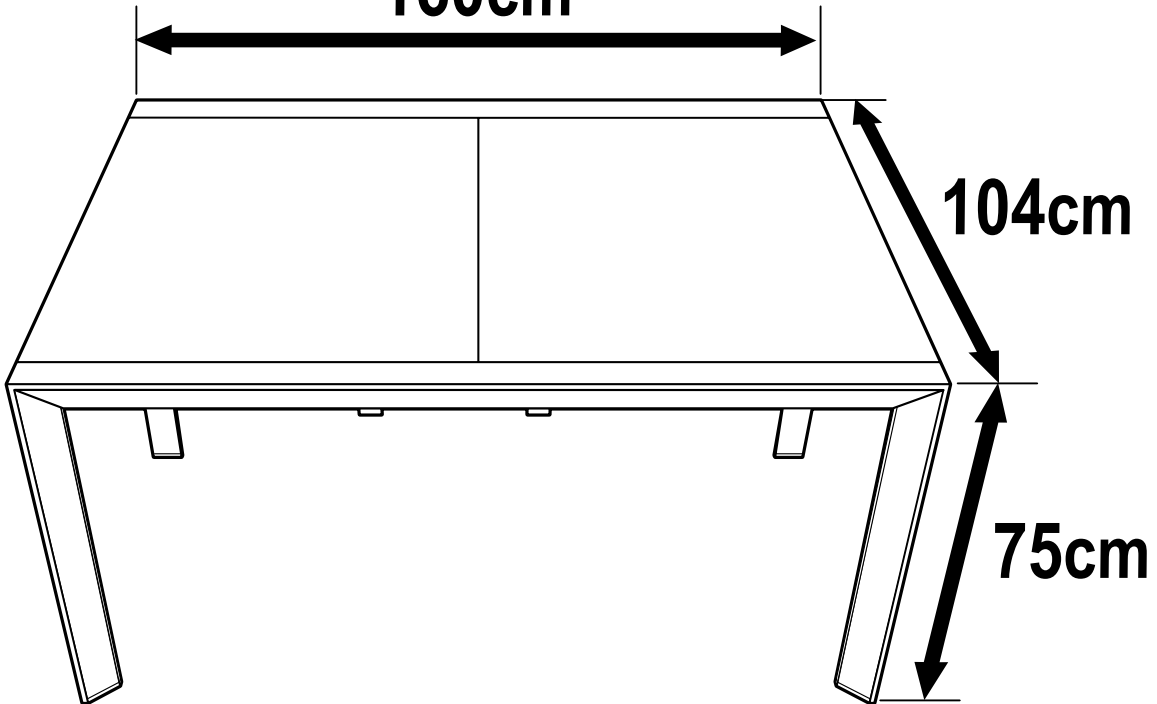

# Lazy Susan

160cm

220cm